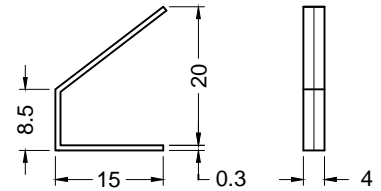

Estribo

Cartela

Catálogo	Altura Troncal	Flange		
		Espesor	Lado	Distancia Huecos
IHCP600CD	600	0.8	28	21
IHCP700CD	700	1	28	21
IHCP800CD	800	1	28	21
IHCP900CD	900	1	28	21
IHCP1000CD	1000	1	32	25
IHCP1100CD	1100	1	32	25
IHCP1200CD	1200	1	32	25