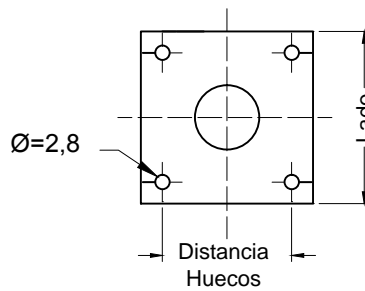

POSTE HEXAGONAL TIPO CANCHA DEPORTIVA

Usos: Iluminación de áreas deportivas, estacionamientos, etc.

C.A. INDUESCA

EQUIPOS Y MATERIALES ELECTROMECANICOS

FUNDADA EN 1970

RIF - J000710368

Sección del poste

Flange

Estribo

Cartela

Catálogo	Altura Troncal	Flange		
		Espesor	Lado	Distancia Huecos
IHCP600CD	600	0.8	28	21
IHCP700CD	700	1	28	21
IHCP800CD	800	1	28	21
IHCP900CD	900	1	28	21
IHCP1000CD	1000	1	32	25
IHCP1100CD	1100	1	32	25
IHCP1200CD	1200	1	32	25