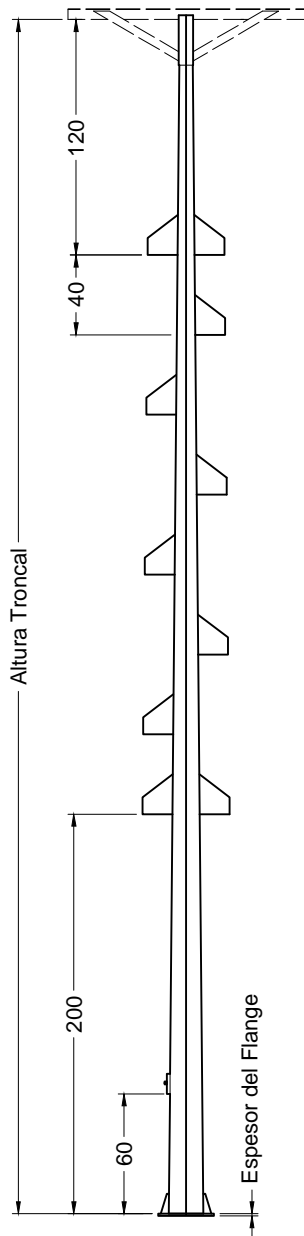

POSTE HEXAGONAL TIPO CANCHA DEPORTIVA

Usos: Iluminación de áreas deportivas, estacionamientos, etc.

C.A. INDUESCA

EQUIPOS Y MATERIALES ELECTROMECANICOS

FUNDADA EN 1970

RIF - J000710368

Sección del poste

Flange

Estribo

Cartela

Catálogo	Altura Troncal	Flange		
		Espesor	Lado	Distancia Huecos
IHCP600CD	600	0.8	28	21
IHCP700CD	700	1	28	21
IHCP800CD	800	1	28	21
IHCP900CD	900	1	28	21
IHCP1000CD	1000	1	32	25
IHCP1100CD	1100	1	32	25
IHCP1200CD	1200	1	32	25