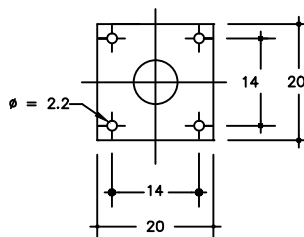

POSTE PARA LUMINARIAS DE FIJACIÓN CENTRAL

C.A. INDUESCA

EQUIPOS Y MATERIALES ELECTROMECANICOS

FUNDADA EN 1970

RIF - J000710368

AFILIADO A

DOS - TRES O CUATRO BRAZOS ORNAMENTALES

CATALOGO	ALTURA (m)
IFCD250	DOBLE
IFCT250	TRIPLE
IFCC250	CUADRUPL

ALTURA TRONCAL 250

SECCION DEL POSTE.

MEDIDAS INDICADAS EN CM
FABRICADO EN OTRAS ALTURAS

OFICINA DE VENTAS

Av. Fco. de Miranda Edificio Laino, Ofc. 11
Urb. Campo Alegre, Aptdo. 70528

Telf. (0212) 2652362 - 2653192 - 2658096 - 2669698