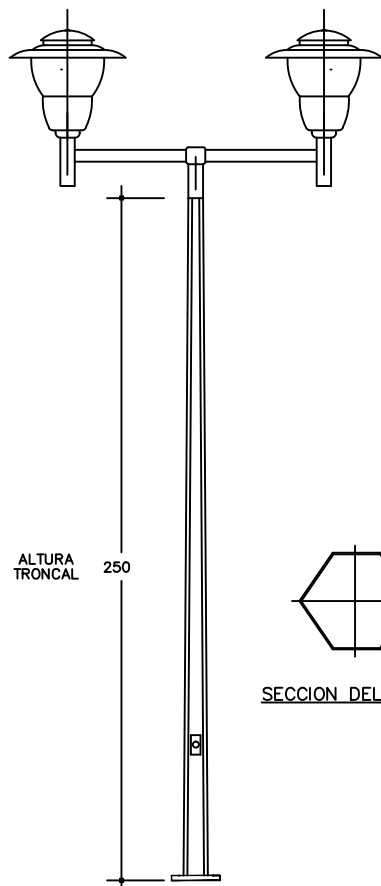

POSTE PARA LUMINARIAS DE FIJACIÓN CENTRAL

C.A. INDUESCA

EQUIPOS Y MATERIALES ELECTROMECANICOS

FUNDADA EN 1970

RIF - J000710368

AFILIADO A

DOS - TRES O CUATRO BRAZOS ORNAMENTALES

CATALOGO	ALTURA (m)
IFCD250	DOBLE
IFCT250	TRIPLE
IFCC250	CUADRUPL

ALTURA TRONCAL 250

SECCION DEL POSTE.

MEDIDAS INDICADAS EN CM
FABRICADO EN OTRAS ALTURAS

OFICINA DE VENTAS

Av. Fco. de Miranda Edificio Laino, Ofc. 11
Urb. Campo Alegre, Aptdo. 70528

Telf. (0212) 2652362 - 2653192 - 2658096 - 2669698